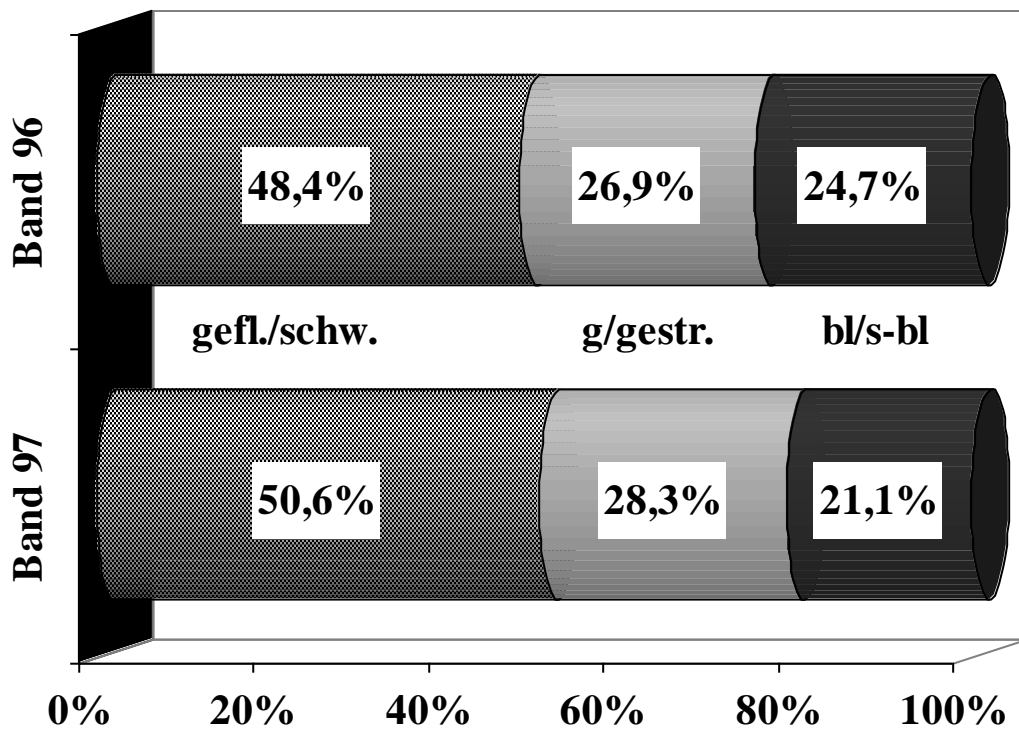

Anteil der Farben an den Würfen