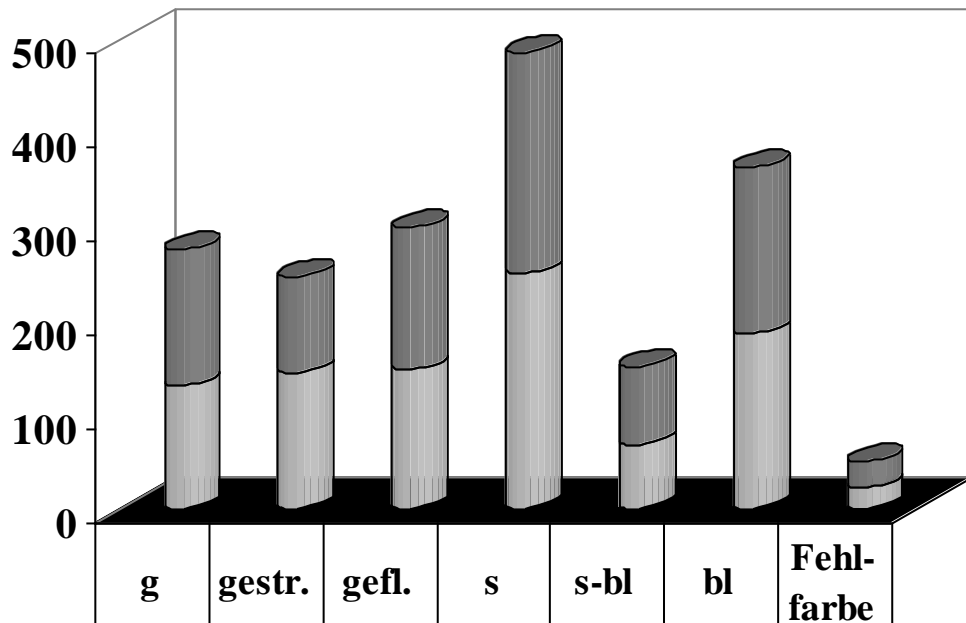

Statistiken

Welpen nach Farbe und Geschlecht (Band 96 und 97)