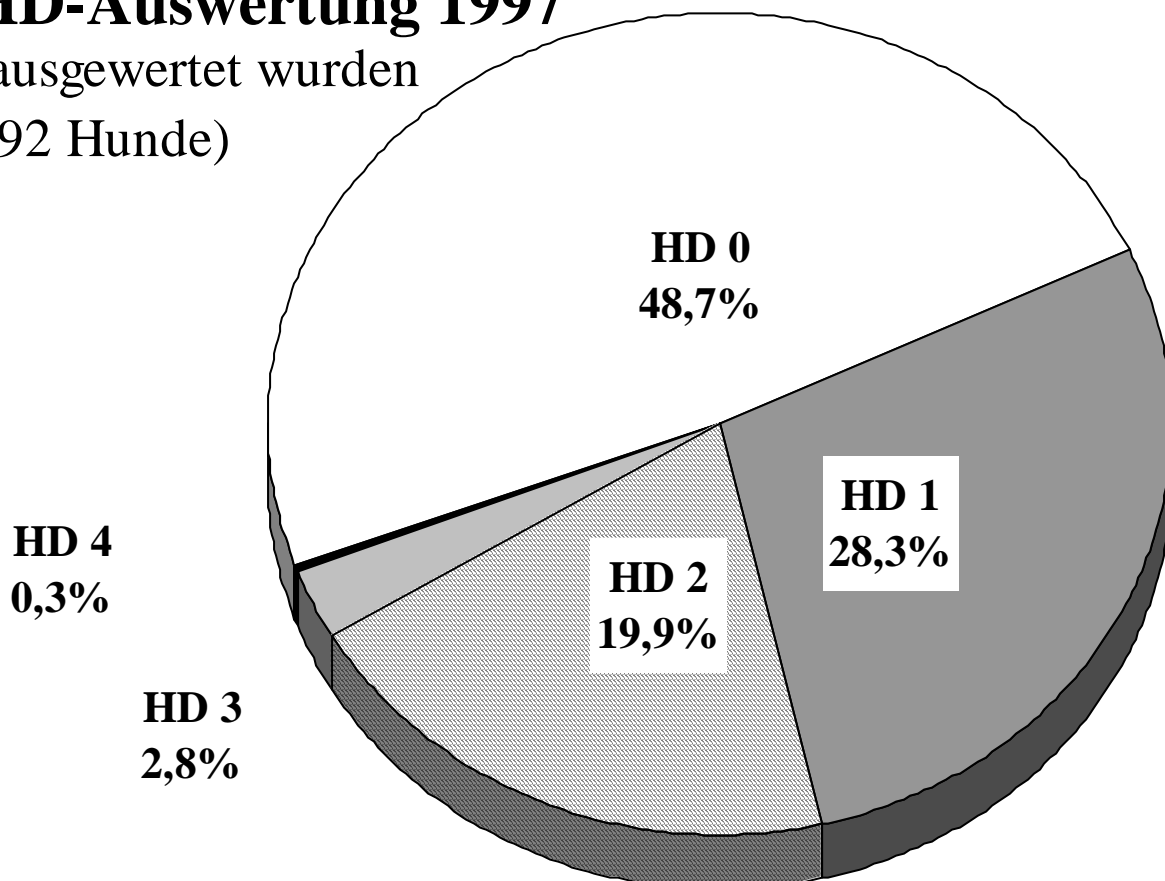

HD-Auswertung 1997

(ausgewertet wurden
392 Hunde)